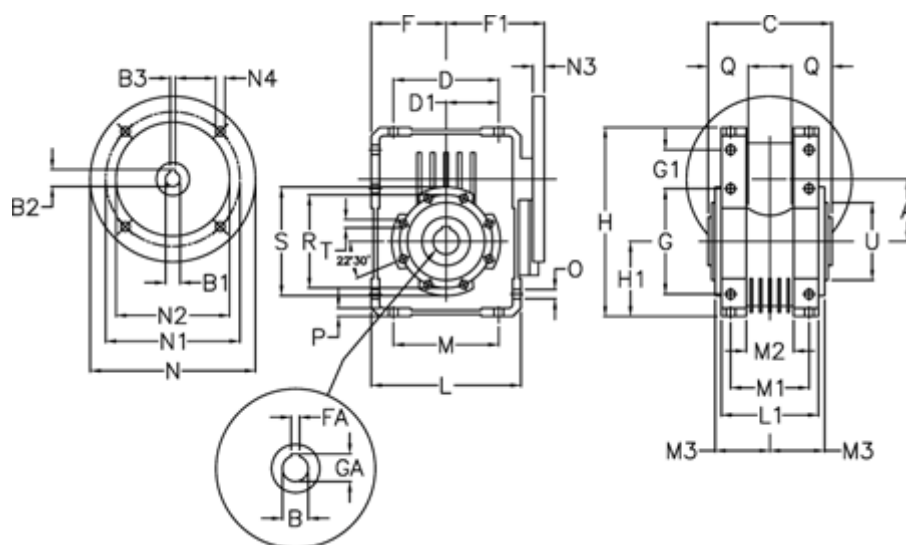

Varenummer: 392211004074616
 Beskrivelse: Snekkegear med skridnav
 W110 L1-U-40-P112 B14

Mål

A = 110.1	F = 125	L = 250	N2 = 110	T = M12x19
B = 42	F1 = 151	L1 = 143	N3 = 13	U = 130
B1 E7 = 28	FA = 12	M = 184	N4 = 9	
B2 = 31.3	G = 184	M1 = 115	O = 14	
B3 H9 = 8	G1 = 58	M2 = 69	P = 14	
C = 155	GA = 45.3	M3 = 73	Q = 45	
D = 174	H = 308	N = 160	R = 165	
D1 = 82	H1 = 125	N1 = 130	S = 200	